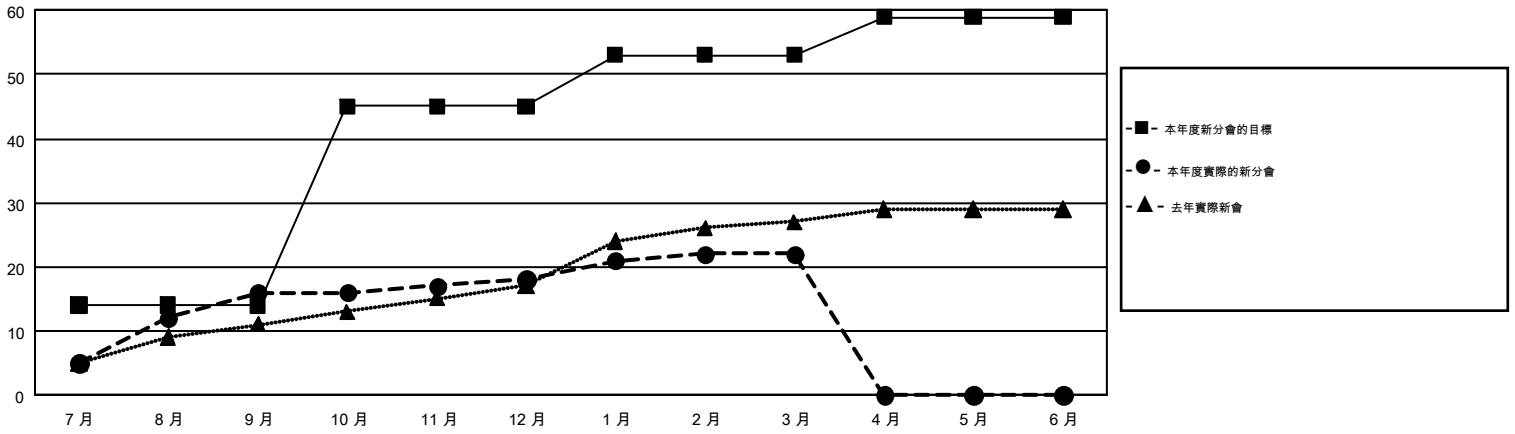

# GMT MONTHLY MEMBERSHIP PROGRESS REPORT

Results as of: 3/31/2019

Multiple District 300

LOCATION: REP OF CHINA

GMT: PEI-JEN CHEN

GMT憲章區 5

分會			
成果 2018-2019			
季	新分會目標	新會	會員流失的分會
7月/8月/9月	14	16	4
10月/11月/12月	31	2	0
1月/2月/3月	8	4	0
4月/5月/6月	6	0	0

位會員@每位須繳			
成果 2018-2019			
季	會員淨增長目標	實際會員增長數	實際退會會員 (包括轉會)
7月/8月/9月	1,729	5,285	997
10月/11月/12月	740	1,128	1,469
1月/2月/3月	230	2,123	168
4月/5月/6月	-51	0	0

目標與實際新會累積

目標和實際會員累積

已取消的分會: 4	1052 CLUBS OF 1197 增添1位或以上的新會員	性別分佈
放棄的會員	<a href="#">點擊這裡取得彙計會員數據</a>	男 33,668 (67.47%)
過世 85		女 16,231 (32.53%)
分會已取消 27	總計家庭單位會員數 9,844	
其他 2,523	支付減半會費的家庭會員 5,940	
總計 2,635		