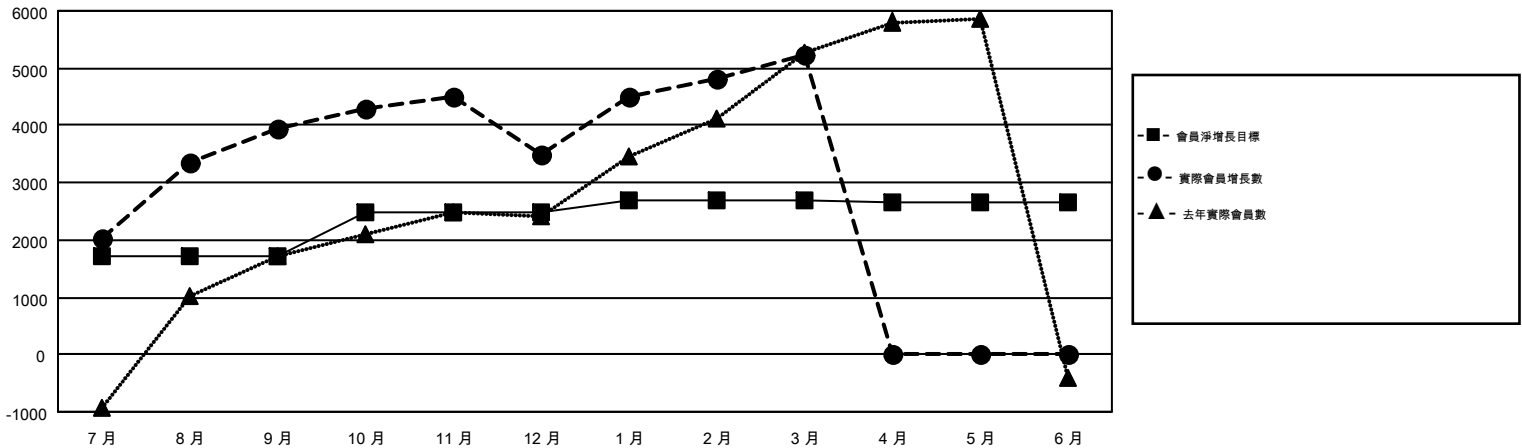

# GMT MONTHLY MEMBERSHIP PROGRESS REPORT

Results as of: 3/31/2019

Multiple District 300

LOCATION: REP OF CHINA

GMT: PEI-JEN CHEN

GMT憲章區 5

分會			
成果 2018-2019			
季	新分會目標	新會	會員流失的分會
7月/8月/9月	14	16	4
10月/11月/12月	31	2	0
1月/2月/3月	8	4	0
4月/5月/6月	6	0	0

位會員@每位須繳			
成果 2018-2019			
季	會員淨增長目標	實際會員增長數	實際退會會員 (包括轉會)
7月/8月/9月	1,729	5,285	997
10月/11月/12月	740	1,128	1,469
1月/2月/3月	230	2,123	168
4月/5月/6月	-51	0	0

目標與實際新會累積

目標和實際會員累積

已取消的分會: 4	1052 CLUBS OF 1197 增添1位或以上的新會員	性別分佈
放棄的會員	<a href="#">點擊這裡取得彙計會員數據</a>	男 33,668 (67.47%)
過世 85		女 16,231 (32.53%)
分會已取消 27	總計家庭單位會員數 9,844	
其他 2,523	支付減半會費的家庭會員 5,940	
總計 2,635		